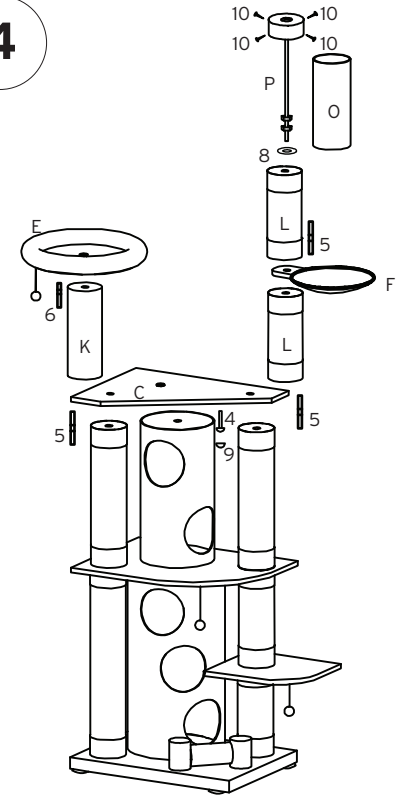

Scratcher's dream

Katzenkratzmöbel | Kattenkrabmeubel | Meuble à chat
Cat scratching furniture | Mueble para trepar | Saltagati

comfort
La Cathedrale

431-423745
431-423752

78 x 58 x 240-260 cm

1

2

3

4

Teile/ Delen/ Pièces/ Parts/ Parti/ Piezas:

- 1x 78 x 58 x 5 cm (A)
- 1x 78 x 58 x 2.5 cm (B)
- 1x 78 x 58 x 2.5 cm (C)
- 1x 40 x 40 x 2.5 cm (D)
- 1x Ø 50 x 8 cm (E)
- 1x Ø 46 x 2 cm (F)

- 1x Ø 40 x 78,5 cm (G)
- 1x Ø 30 x 58,5 cm (H)
- 1x Ø 9 x 18 cm (I)
- 2x Ø 9 x 12 cm (J)

- 1x Ø 15 x 38 cm (K)
- 4x Ø 15 x 38 cm (L)
- 2x Ø 15 x 58 cm (M)
- 1x Ø 15 x 78 cm (N)
- 1x Ø 17 x 40 cm (O)
- 1x Ø 15.2 x 5 cm (P)

- 4x Ø 10 x 80 mm (1)
- 2x Ø 10 x 60 mm (2)
- 4x Ø 10 x 45 mm (3)
- 1x Ø 10 x 35 mm (4)
- 6x Ø 10 x 80 mm (5)
- 1x Ø 10 x 60 mm (6)
- 6x Ø 40 mm (7)
- 5x Ø 24 mm (8)
- 2x cover (9)
- 4x Ø 5 x 30 mm (10)
- 4x (11)
- 1x (12)