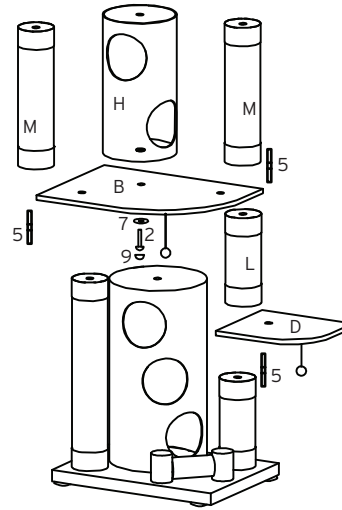

Scratcher's dream

Katzenkratzmöbel | Kattenkrabmeubel | Meuble à chat
Cat scratching furniture | Mueble para trepar | Saltagati

comfort
La Cathedrale

431-423745
431-423752

78 x 58 x 240-260 cm

1

2

3

4

Teile/ Delen/ Pièces/ Parts/ Parti/ Piezas:

- 1x 78 x 58 x 5 cm (A)
- 1x 78 x 58 x 2.5 cm (B)
- 1x 78 x 58 x 2.5 cm (C)
- 1x 40 x 40 x 2.5 cm (D)
- 1x Ø 50 x 8 cm (E)
- 1x Ø 46 x 2 cm (F)

- 1x Ø 40 x 78,5 cm (G)
- 1x Ø 30 x 58,5 cm (H)
- 1x Ø 9 x 18 cm (I)
- 2x Ø 9 x 12 cm (J)

- 1x Ø 15 x 38 cm (K)
- 4x Ø 15 x 38 cm (L)
- 2x Ø 15 x 58 cm (M)
- 1x Ø 15 x 78 cm (N)
- 1x Ø 17 x 40 cm (O)
- 1x Ø 15.2 x 5 cm (P)

- 4x Ø 10 x 80 mm (1)
- 2x Ø 10 x 60 mm (2)
- 4x Ø 10 x 45 mm (3)
- 1x Ø 10 x 35 mm (4)
- 6x Ø 10 x 80 mm (5)
- 1x Ø 10 x 60 mm (6)
- 6x Ø 40 mm (7)
- 5x Ø 24 mm (8)
- 2x cover (9)
- 4x Ø 5 x 30 mm (10)
- 4x (11)
- 1x (12)