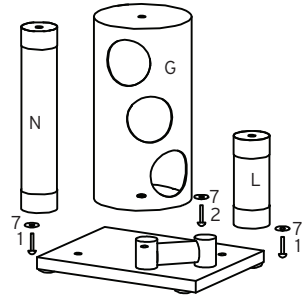

Scratcher's dream

Katzenkratzmöbel | Kattenkrabmeubel | Meuble à chat
Cat scratching furniture | Mueble para trepar | Saltagati

comfort
La Cathedrale

431-423745
431-423752

78 x 58 x 240-260 cm

1

2

3

4

Teile/ Delen/ Pièces/ Parts/ Parti/ Piezas:

- 1x 78 x 58 x 5 cm (A)
- 1x 78 x 58 x 2.5 cm (B)
- 1x 78 x 58 x 2.5 cm (C)
- 1x 40 x 40 x 2.5 cm (D)
- 1x Ø 50 x 8 cm (E)
- 1x Ø 46 x 2 cm (F)

- 1x Ø 40 x 78,5 cm (G)
- 1x Ø 30 x 58,5 cm (H)
- 1x Ø 9 x 18 cm (I)
- 2x Ø 9 x 12 cm (J)

- 1x Ø 15 x 38 cm (K)
- 4x Ø 15 x 38 cm (L)
- 2x Ø 15 x 58 cm (M)
- 1x Ø 15 x 78 cm (N)
- 1x Ø 17 x 40 cm (O)
- 1x Ø 15.2 x 5 cm (P)

- 4x Ø 10 x 80 mm (1)
- 2x Ø 10 x 60 mm (2)
- 4x Ø 10 x 45 mm (3)
- 1x Ø 10 x 35 mm (4)
- 6x Ø 10 x 80 mm (5)
- 1x Ø 10 x 60 mm (6)
- 6x Ø 40 mm (7)
- 5x Ø 24 mm (8)
- 2x cover (9)
- 4x Ø 5 x 30 mm (10)
- 4x (11)
- 1x (12)